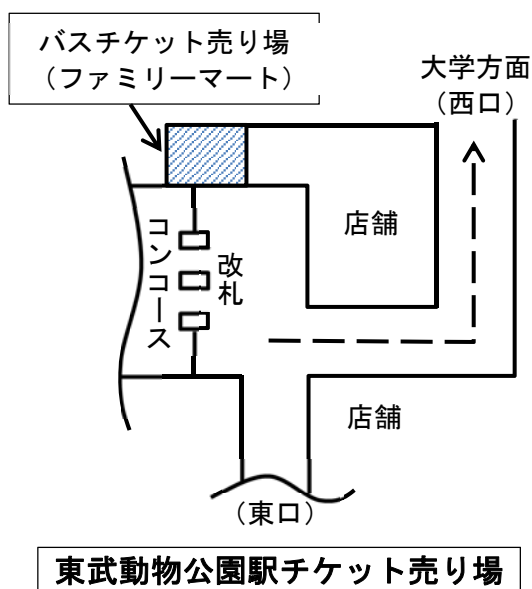

東武動物公園駅から大学までのルート

学会専用バス（有料）の運行について

料金：片道 100 円 改札左のファミリーマートまたは大学本館 1F で事前購入してください。

運行：会期中 8:30~11:30 に約 5 分毎

14:30~17:30 に約 15 分毎運行

日本工業大学 キャンパスマップ

ポスター会場配置図（本館 3F）