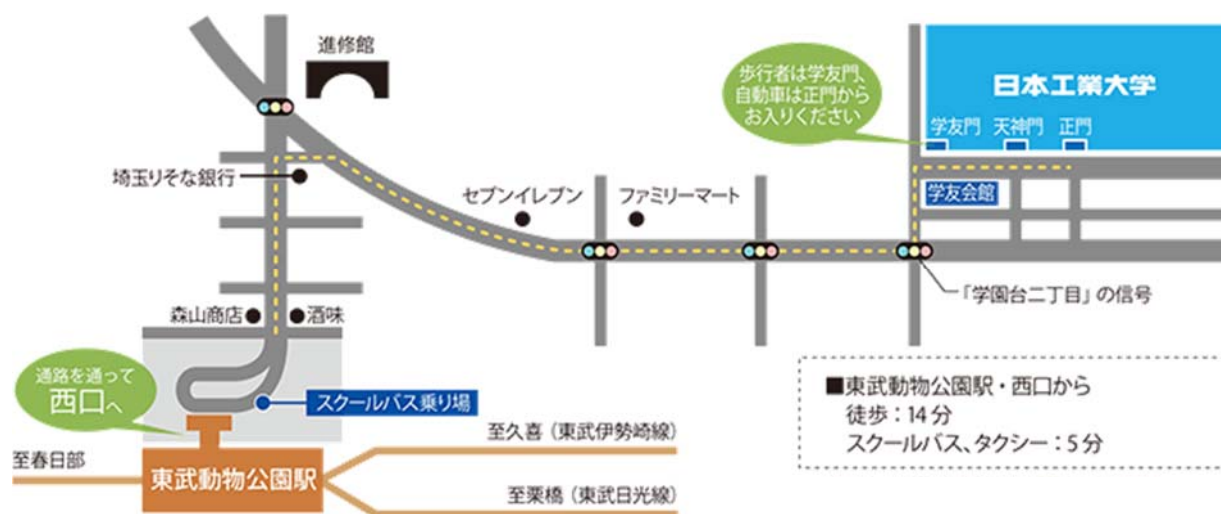

東武動物公園駅から大学までのルート

学会専用バス（有料）の運行について

料金：片道 100 円 改札左のファミリーマートまたは大学本館 1F で事前購入してください。

運行：会期中 8:30~11:30 に約 5 分毎

14:30~17:30 に約 15 分毎運行

日本工業大学 キャンパスマップ

ポスター会場配置図（本館 3F）