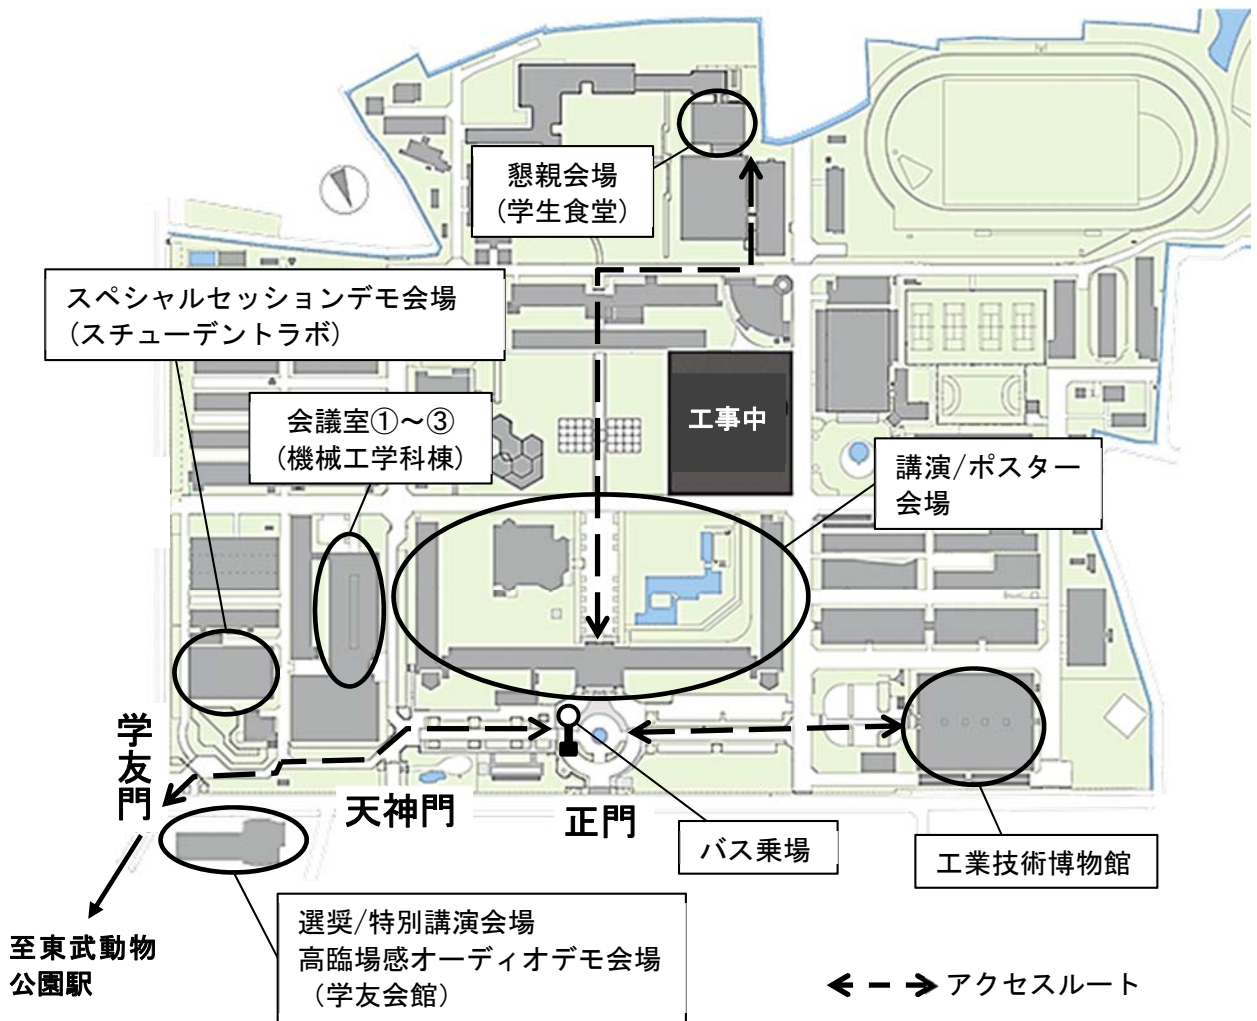

東武動物公園駅から大学までのルート

学会専用バス（有料）の運行について

料金：片道 100 円 改札左のファミリーマートまたは大学本館 1F で事前購入してください。

運行：会期中 8:30~11:30 に約 5 分毎

14:30~17:30 に約 15 分毎運行

日本工業大学 キャンパスマップ

ポスター会場配置図（本館 3F）