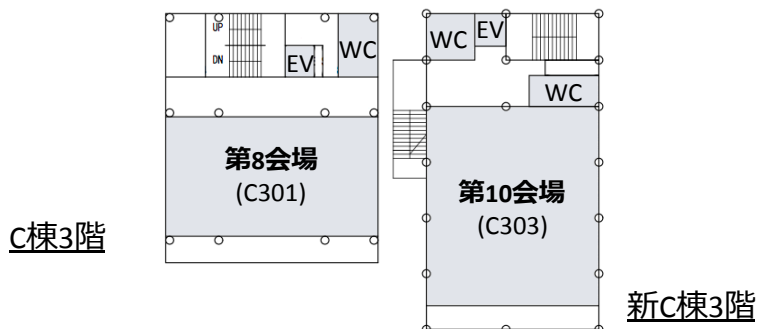

電気通信大学アクセスマップ・学内配置図

アクセスマップ・会場周辺図(京王線 調布駅下車, 中央口から徒歩5分)

学内配置図

A棟

第1, 2会場, 休憩室

B棟

第3-6会場, ポスター会場

C棟・新C棟*1

総合受付, 第7-10会場,
学生と賛助会員交流会

*1 C棟と新C棟は建物内での接続はございません

東4, 5号館*2

第11会場, 会議室・MTG8

*2 東4, 5号館は建物内で
接続されています

東6号館*3

東6-201, 204

*3 東4, 5, 6号館は建物内2階で
接続されています