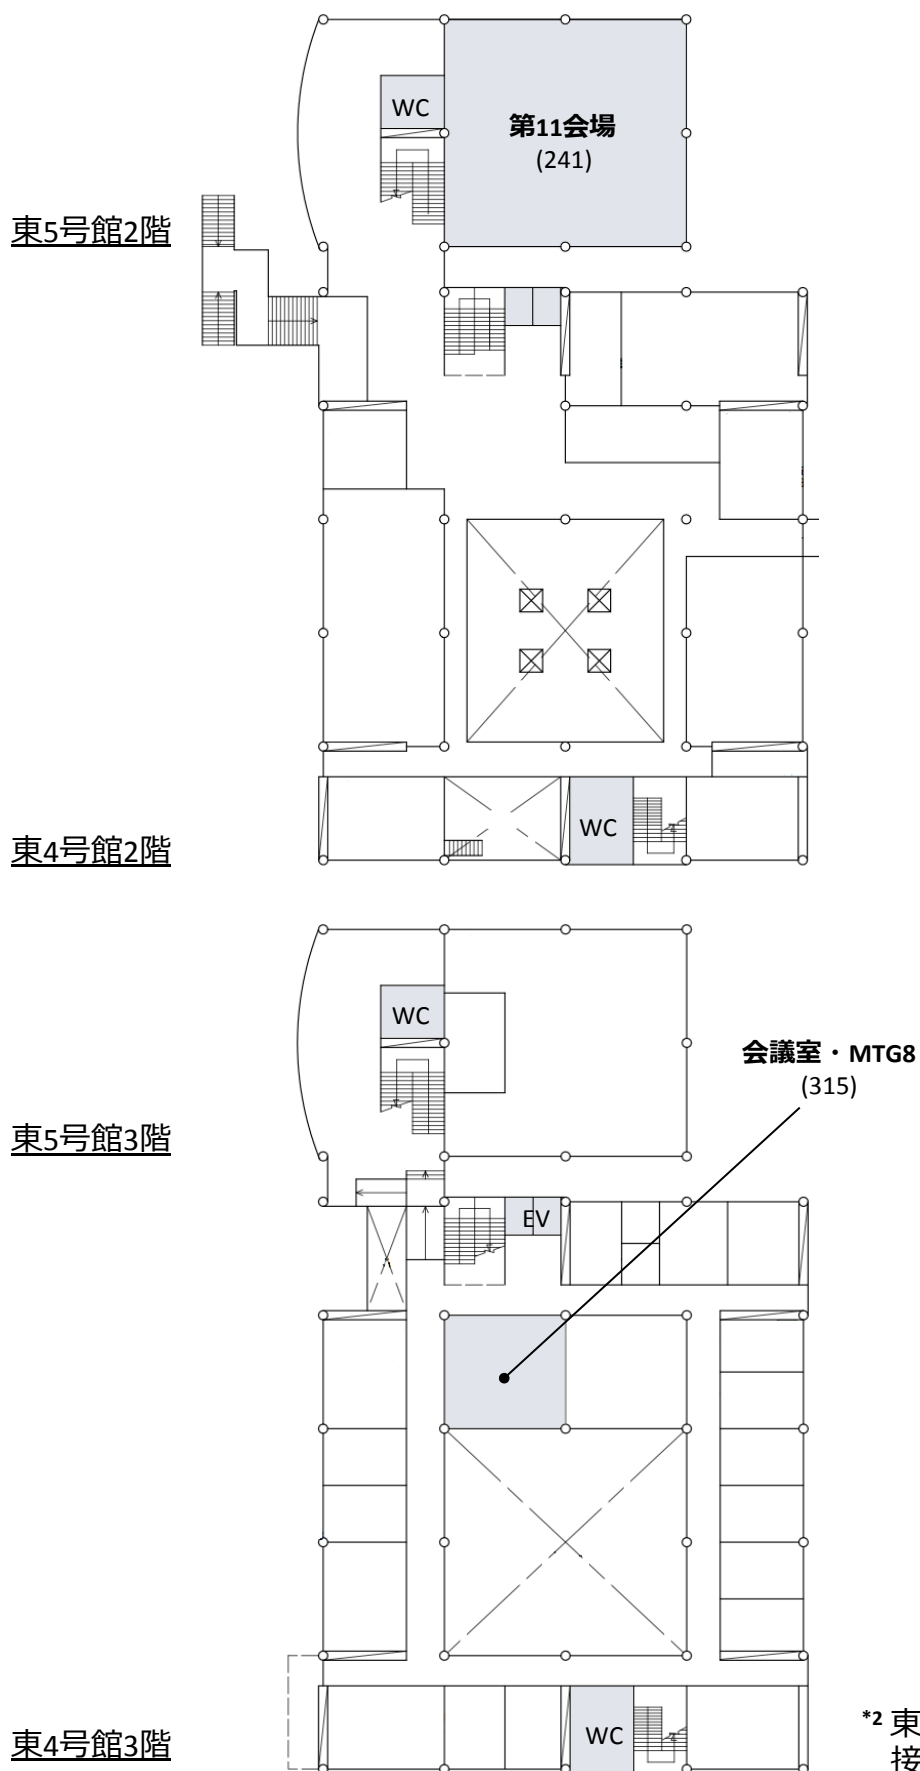

電気通信大学アクセスマップ・学内配置図

アクセスマップ・会場周辺図(京王線 調布駅下車, 中央口から徒歩5分)

学内配置図

A棟

第1, 2会場, 休憩室

B棟

第3-6会場, ポスター会場

C棟・新C棟*1

総合受付, 第7-10会場,
学生と賛助会員交流会

*1 C棟と新C棟は建物内での接続はございません

東4, 5号館*2

第11会場, 会議室・MTG8

*2 東4, 5号館は建物内で
接続されています

東6号館*3

東6-201, 204

*3 東4, 5, 6号館は建物内2階で
接続されています

東2号館

会議室・MTG2-7

東3号館

会議室・MTG1

3階