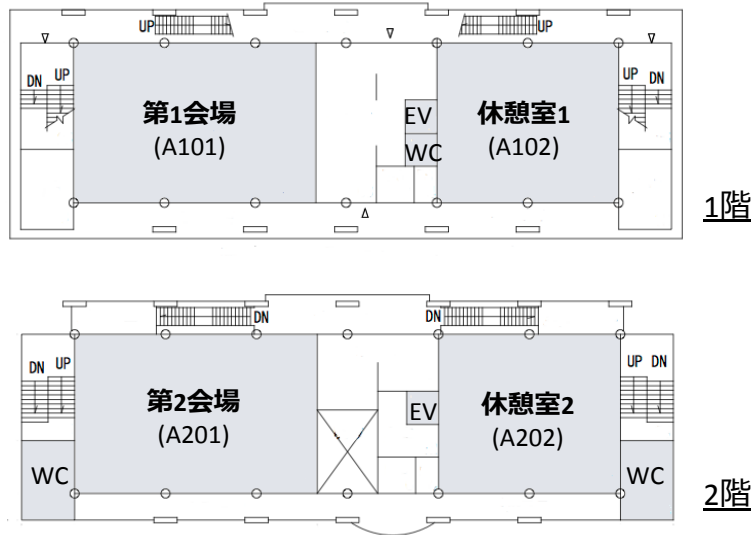

電気通信大学アクセスマップ・学内配置図

アクセスマップ・会場周辺図(京王線 調布駅下車, 中央口から徒歩5分)

学内配置図

A棟

第1, 2会場, 休憩室

B棟

第3-6会場, ポスター会場

C棟・新C棟*1

総合受付, 第7-10会場,
学生と賛助会員交流会

*1 C棟と新C棟は建物内での接続はございません

東4, 5号館*2

第11会場, 会議室・MTG8

*2 東4, 5号館は建物内で
接続されています

東6号館*3

東6-201, 204

*3 東4, 5, 6号館は建物内2階で
接続されています

東2号館

会議室・MTG2-7

東3号館

会議室・MTG1

3階