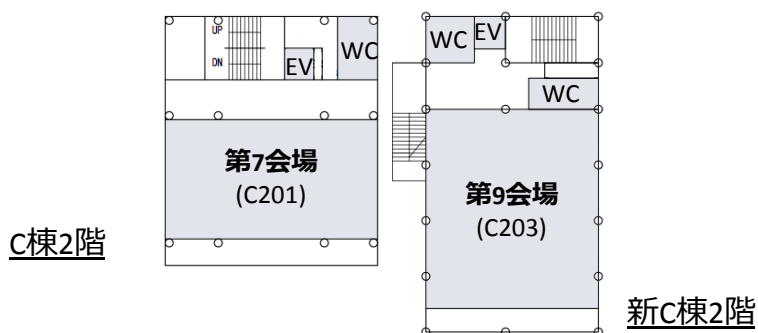

電気通信大学アクセスマップ・学内配置図

アクセスマップ・会場周辺図(京王線 調布駅下車, 中央口から徒歩5分)

学内配置図

A棟

第1, 2会場, 休憩室

B棟

第3-6会場, ポスター会場

C棟・新C棟*1

総合受付, 第7-10会場,
学生と賛助会員交流会

*1 C棟と新C棟は建物内での接続はございません

東4, 5号館*2

第11会場, 会議室・MTG8

*2 東4, 5号館は建物内で
接続されています

東6号館*3

東6-201, 204

*3 東4, 5, 6号館は建物内2階で
接続されています