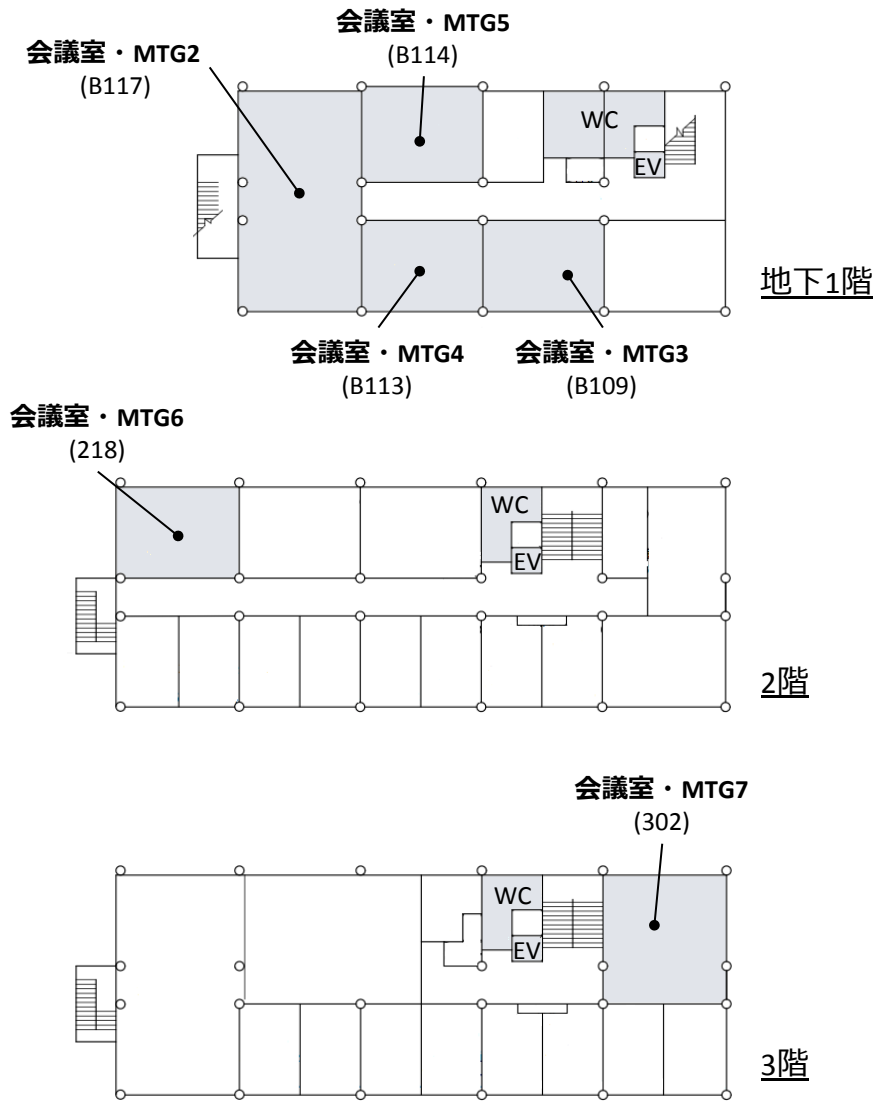

電気通信大学アクセスマップ・学内配置図

アクセスマップ・会場周辺図(京王線 調布駅下車, 中央口から徒歩5分)

学内配置図

A棟

第1, 2会場, 休憩室

B棟

第3-6会場, ポスター会場

C棟・新C棟*1

総合受付, 第7-10会場,
学生と賛助会員交流会

*1 C棟と新C棟は建物内での接続はございません

東4, 5号館*2

第11会場, 会議室・MTG8

*2 東4, 5号館は建物内で
接続されています

東6号館*3

東6-201, 204

*3 東4, 5, 6号館は建物内2階で
接続されています

東2号館

会議室・MTG2-7

東3号館

会議室・MTG1

3階