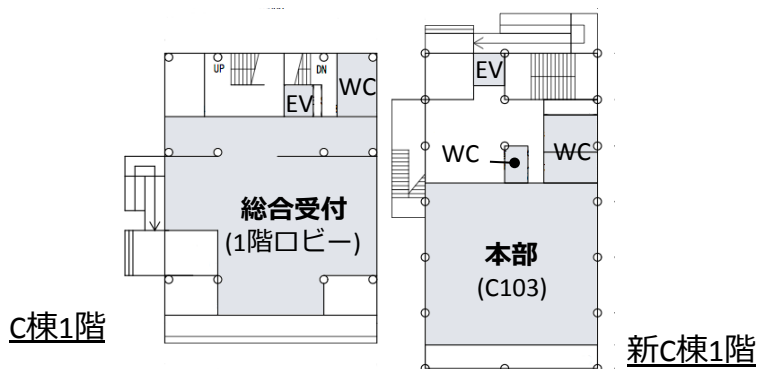

電気通信大学アクセスマップ・学内配置図

アクセスマップ・会場周辺図(京王線 調布駅下車, 中央口から徒歩5分)

学内配置図

A棟

第1, 2会場, 休憩室

B棟

第3-6会場, ポスター会場

C棟・新C棟*1

総合受付, 第7-10会場,
学生と賛助会員交流会

*1 C棟と新C棟は建物内での接続はございません

東4, 5号館*2

第11会場, 会議室・MTG8

*2 東4, 5号館は建物内で
接続されています

東6号館*3

東6-201, 204

*3 東4, 5, 6号館は建物内2階で
接続されています