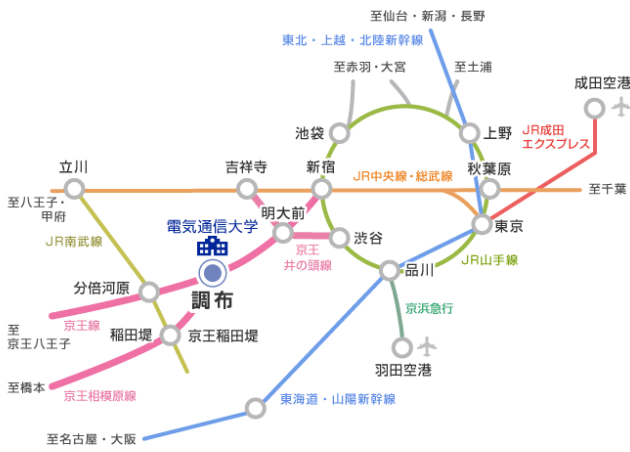

電気通信大学アクセスマップ・学内配置図

アクセスマップ・会場周辺図(京王線 調布駅下車, 中央口から徒歩5分)

学内配置図

A棟

第1, 2会場, 休憩室

B棟

第3-6会場, ポスター会場

C棟・新C棟*1

総合受付, 第7-10会場,
学生と賛助会員交流会

*1 C棟と新C棟は建物内での接続はございません

東4, 5号館*2

第11会場, 会議室・MTG8

*2 東4, 5号館は建物内で
接続されています

東6号館*3

東6-201, 204

*3 東4, 5, 6号館は建物内2階で
接続されています