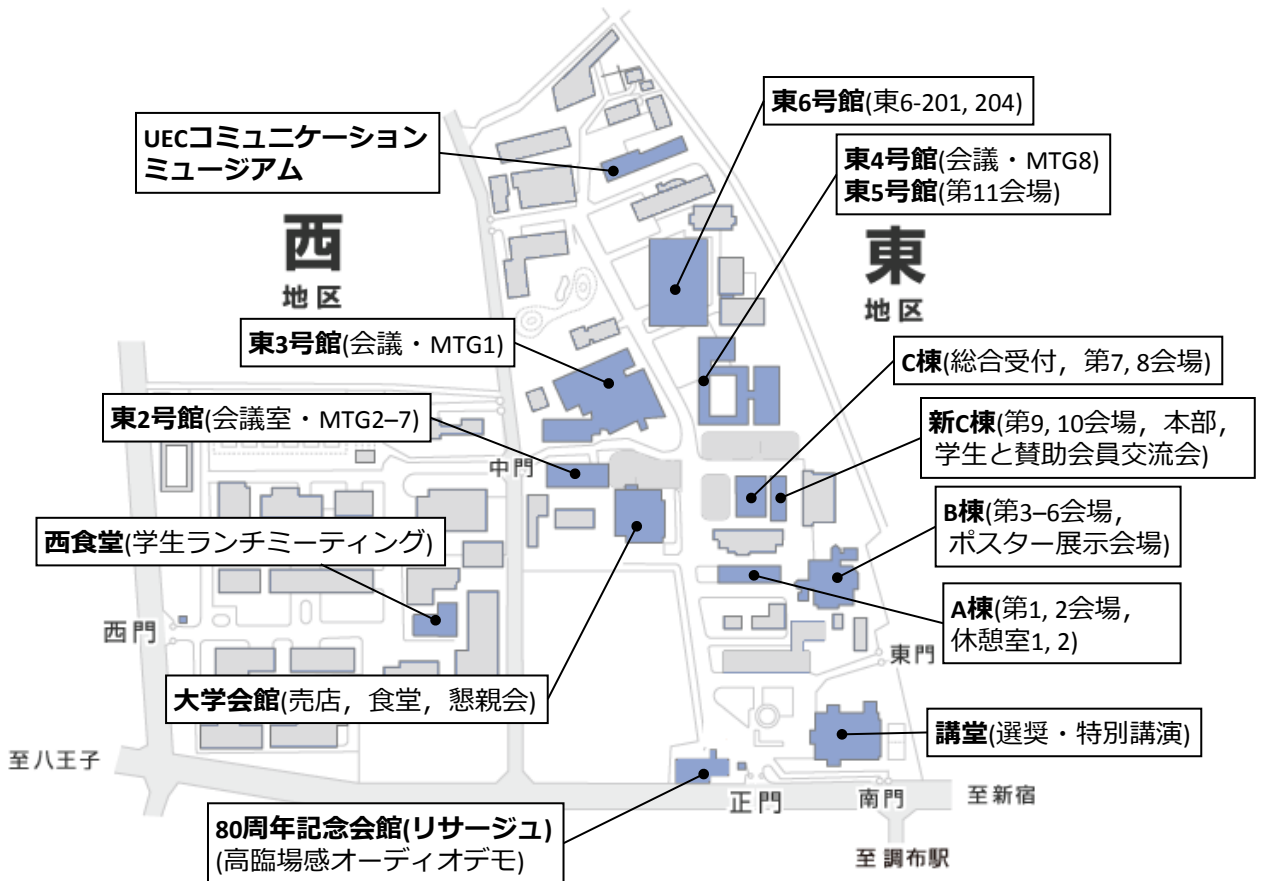

電気通信大学アクセスマップ・学内配置図

アクセスマップ・会場周辺図(京王線 調布駅下車, 中央口から徒歩5分)

学内配置図

A棟

第1, 2会場, 休憩室

B棟

第3-6会場, ポスター会場

C棟・新C棟*1

総合受付, 第7-10会場,
学生と賛助会員交流会

*1 C棟と新C棟は建物内での接続はございません

東4, 5号館*2

第11会場, 会議室・MTG8

*2 東4, 5号館は建物内で
接続されています

東6号館*3

東6-201, 204

*3 東4, 5, 6号館は建物内2階で
接続されています

東2号館

会議室・MTG2-7

東3号館

会議室・MTG1

3階