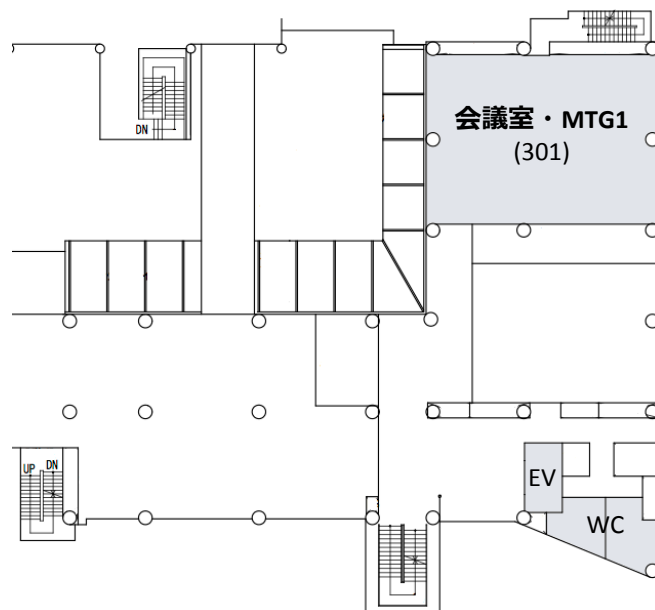

電気通信大学アクセスマップ・学内配置図

アクセスマップ・会場周辺図(京王線 調布駅下車, 中央口から徒歩5分)

学内配置図

A棟

第1, 2会場, 休憩室

B棟

第3-6会場, ポスター会場

C棟・新C棟*1

総合受付, 第7-10会場,
学生と賛助会員交流会

*1 C棟と新C棟は建物内での接続はございません

東4, 5号館*2

第11会場, 会議室・MTG8

*2 東4, 5号館は建物内で
接続されています

東6号館*3

東6-201, 204

*3 東4, 5, 6号館は建物内2階で
接続されています

東2号館

会議室・MTG2-7

東3号館

会議室・MTG1

3階