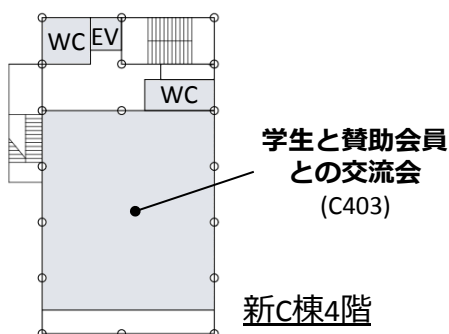

電気通信大学アクセスマップ・学内配置図

アクセスマップ・会場周辺図(京王線 調布駅下車, 中央口から徒歩5分)

学内配置図

A棟

第1, 2会場, 休憩室

B棟

第3-6会場, ポスター会場

C棟・新C棟*1

総合受付, 第7-10会場,
学生と賛助会員交流会

*1 C棟と新C棟は建物内での接続はございません

東4, 5号館*2

第11会場, 会議室・MTG8

*2 東4, 5号館は建物内で
接続されています

東6号館*3

東6-201, 204

*3 東4, 5, 6号館は建物内2階で
接続されています