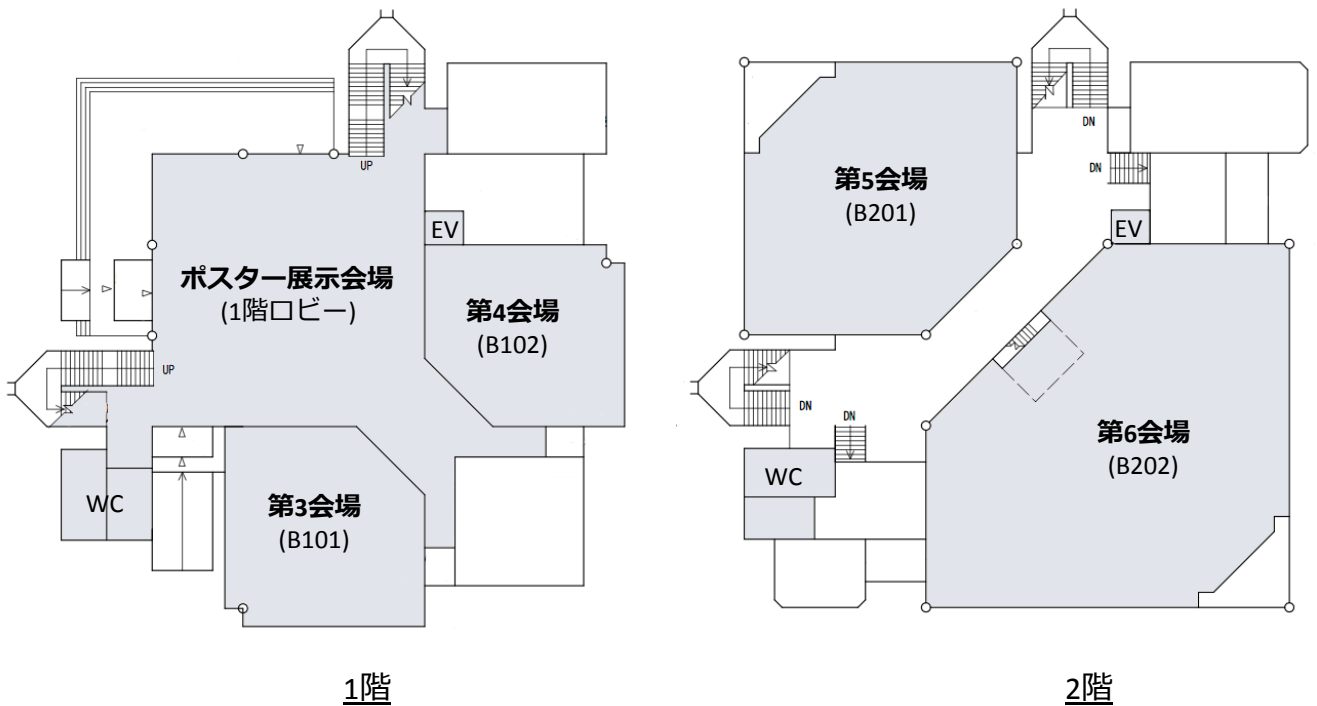

電気通信大学アクセスマップ・学内配置図

アクセスマップ・会場周辺図(京王線 調布駅下車, 中央口から徒歩5分)

学内配置図

A棟

第1, 2会場, 休憩室

B棟

第3-6会場, ポスター会場

C棟・新C棟*1

総合受付, 第7-10会場,
学生と賛助会員交流会

*1 C棟と新C棟は建物内での接続はございません

東4, 5号館*2

第11会場, 会議室・MTG8

*2 東4, 5号館は建物内で
接続されています

東6号館*3

東6-201, 204

*3 東4, 5, 6号館は建物内2階で
接続されています

東2号館

会議室・MTG2-7

東3号館

会議室・MTG1

3階