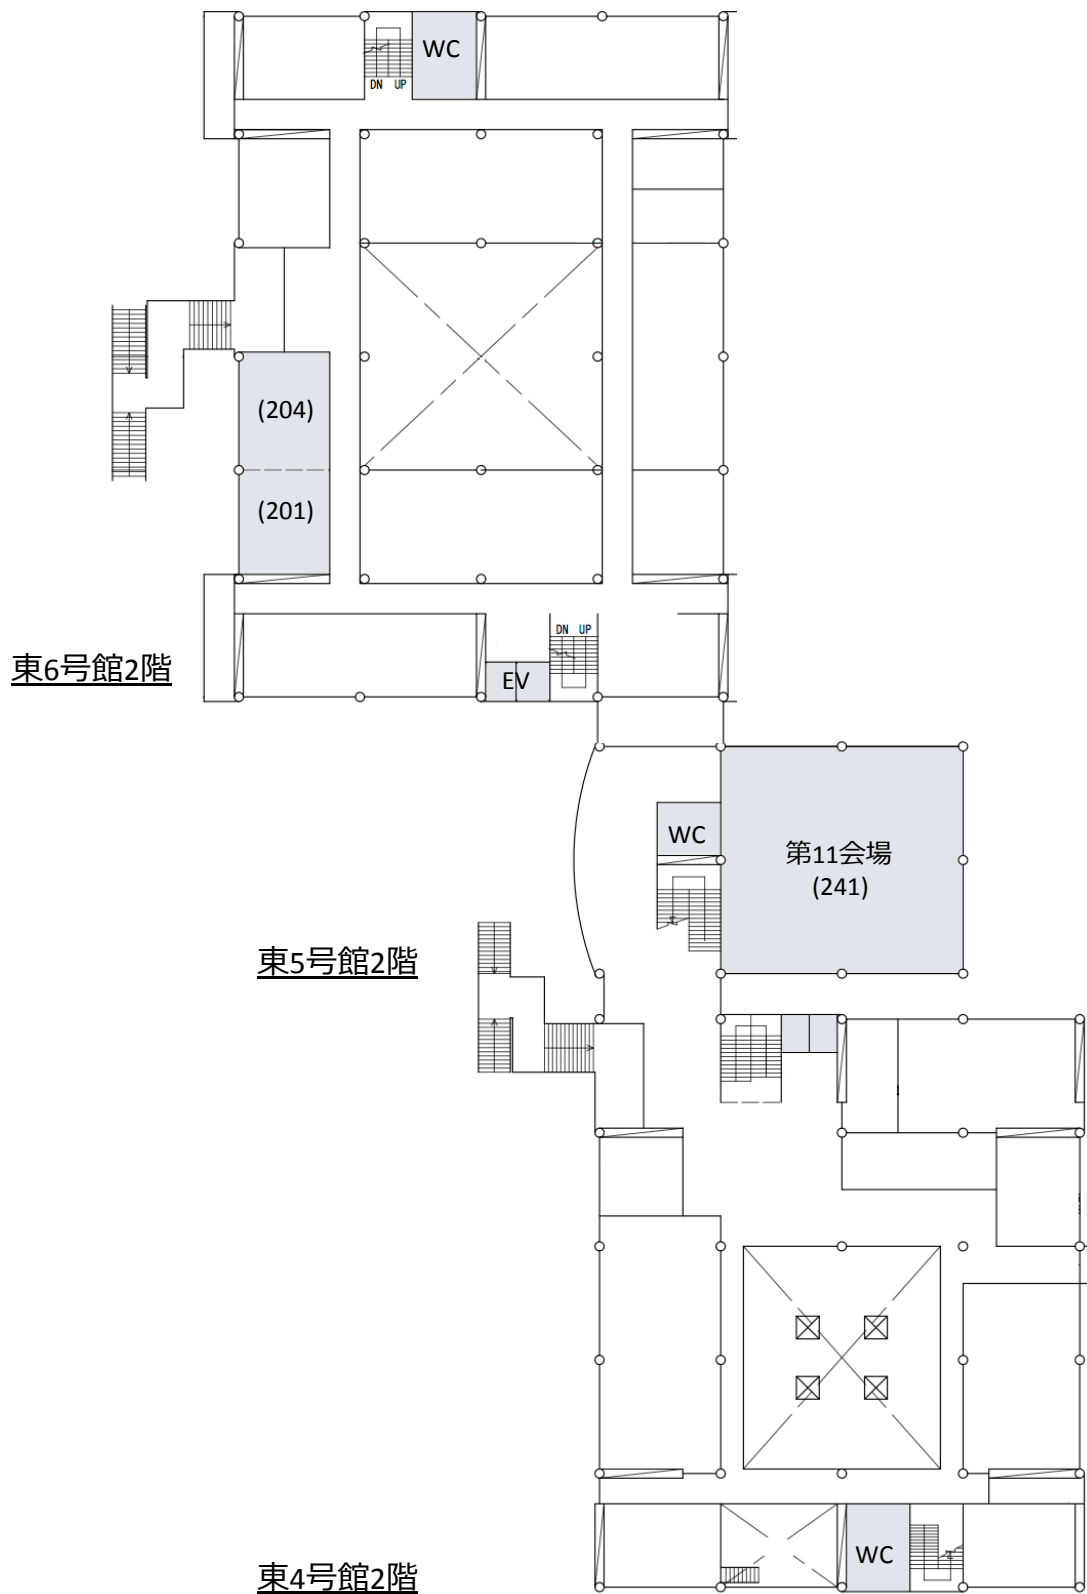

電気通信大学アクセスマップ・学内配置図

アクセスマップ・会場周辺図(京王線 調布駅下車, 中央口から徒歩5分)

学内配置図

A棟

第1, 2会場, 休憩室

B棟

第3-6会場, ポスター会場

C棟・新C棟*1

総合受付, 第7-10会場,
学生と賛助会員交流会

*1 C棟と新C棟は建物内での接続はございません

東4, 5号館*2

第11会場, 会議室・MTG8

*2 東4, 5号館は建物内で
接続されています

東6号館*3

東6-201, 204

*3 東4, 5, 6号館は建物内2階で
接続されています

東2号館

会議室・MTG2-7

東3号館

会議室・MTG1

3階